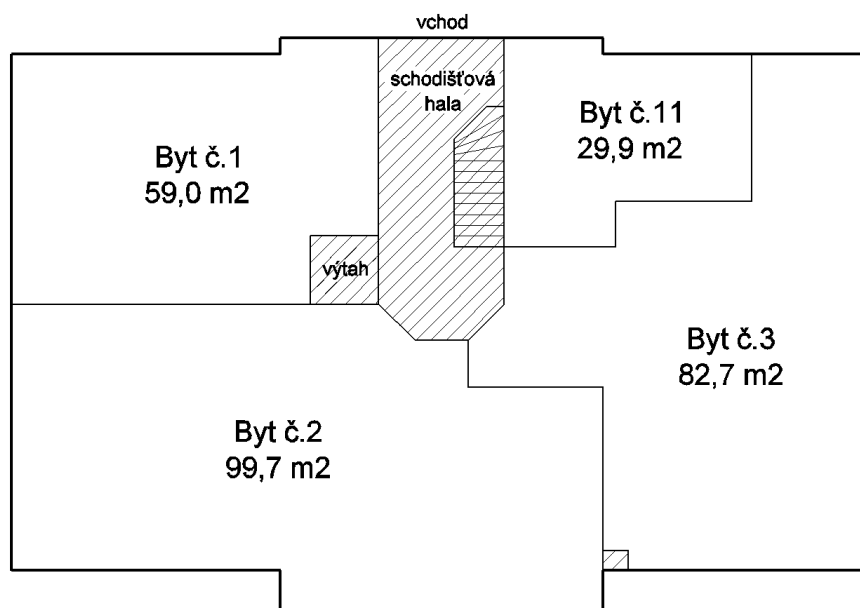

SCHEMA BUDOVY

na pozemku st.p.č.370

v k.ú. Únětice u Prahy

Legenda:

-  byty a nebytové prostory
-  společné části budovy
-  sklady
-  garáž

1. PP (suterén)

1. NP (přízemí)

SCHEMA BUDOVY
na pozemku st.p.č.370
v k.ú. Únětice u Prahy

Legenda:

2. NP (1. patro)

3. NP (podkroví)

SCHEMA BUDOVY
na pozemku st.p.č.370
v k.ú. Únětice u Prahy

Legenda:

4. NP (galerie)