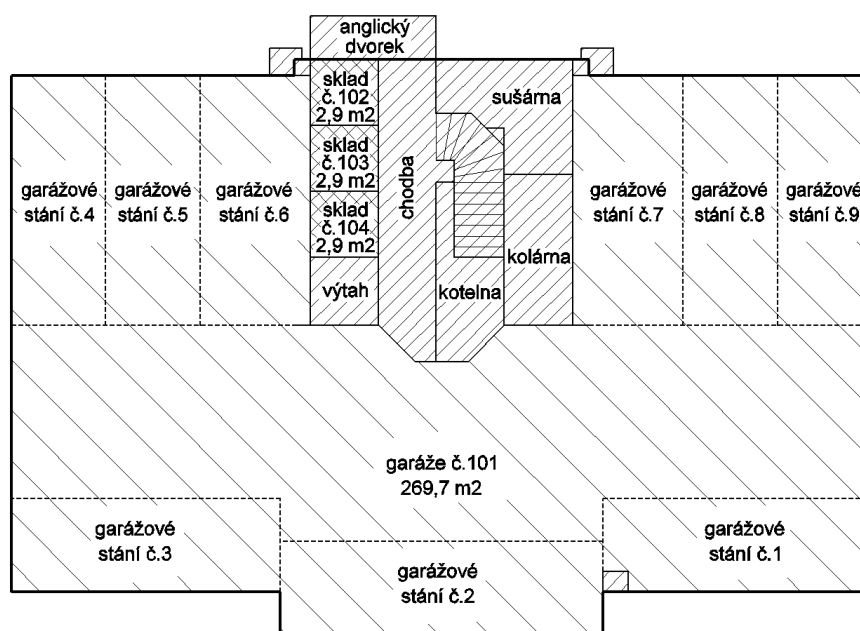

SCHEMA BUDOVY

na pozemku st.p.č.370

v k.ú. Únětice u Prahy

Legenda:

-  byty a nebytové prostory
-  společné části budovy
-  sklady
-  garáž

1. PP (suterén)

1. NP (přízemí)

SCHEMA BUDOVY
na pozemku st.p.č.370
v k.ú. Únětice u Prahy

Legenda:

2. NP (1. patro)

3. NP (podkroví)

SCHEMA BUDOVY
na pozemku st.p.č.370
v k.ú. Únětice u Prahy

Legenda:

4. NP (galerie)