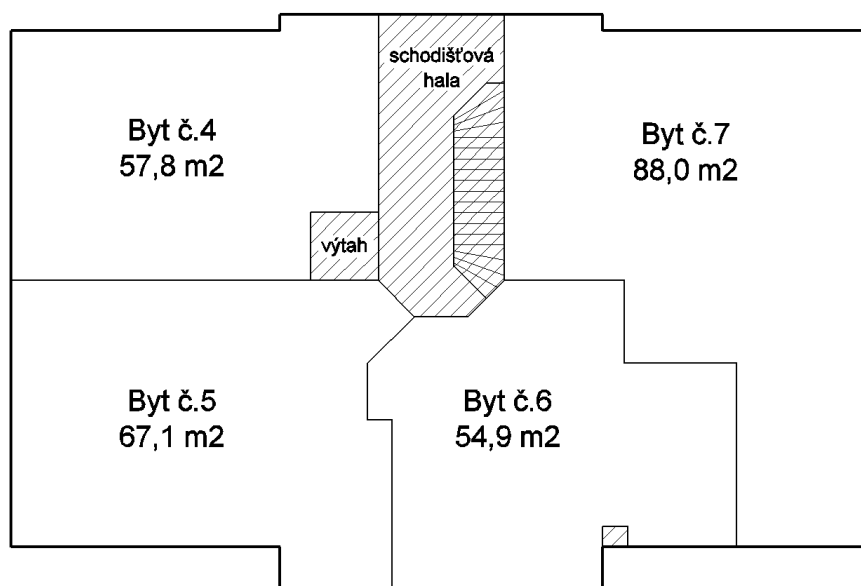

SCHEMA BUDOVY

na pozemku st.p.č.370

v k.ú. Únětice u Prahy

Legenda:

-  byty a nebytové prostory
-  společné části budovy
-  sklady
-  garáž

1. PP (suterén)

1. NP (přízemí)

SCHEMA BUDOVY
na pozemku st.p.č.370
v k.ú. Únětice u Prahy

Legenda:

2. NP (1. patro)

3. NP (podkroví)

SCHEMA BUDOVY
na pozemku st.p.č.370
v k.ú. Únětice u Prahy

Legenda:

4. NP (galerie)