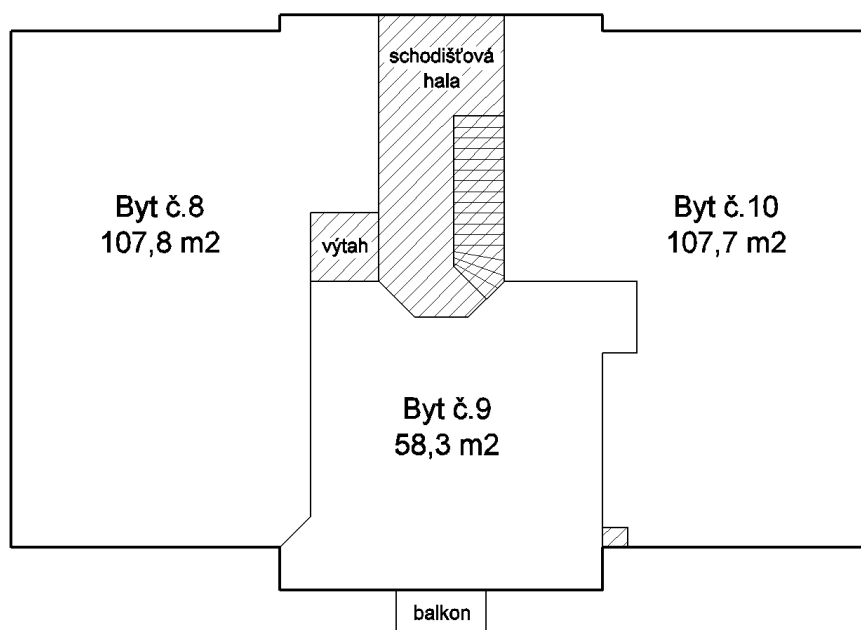

SCHEMA BUDOVY

na pozemku st.p.č.370

v k.ú. Únětice u Prahy

Legenda:

-  byty a nebytové prostory
-  společné části budovy
-  sklady
-  garáž

1. PP (suterén)

1. NP (přízemí)

SCHEMA BUDOVY
na pozemku st.p.č.370
v k.ú. Únětice u Prahy

Legenda:

2. NP (1. patro)

3. NP (podkroví)

SCHEMA BUDOVY
na pozemku st.p.č.370
v k.ú. Únětice u Prahy

Legenda:

4. NP (galerie)